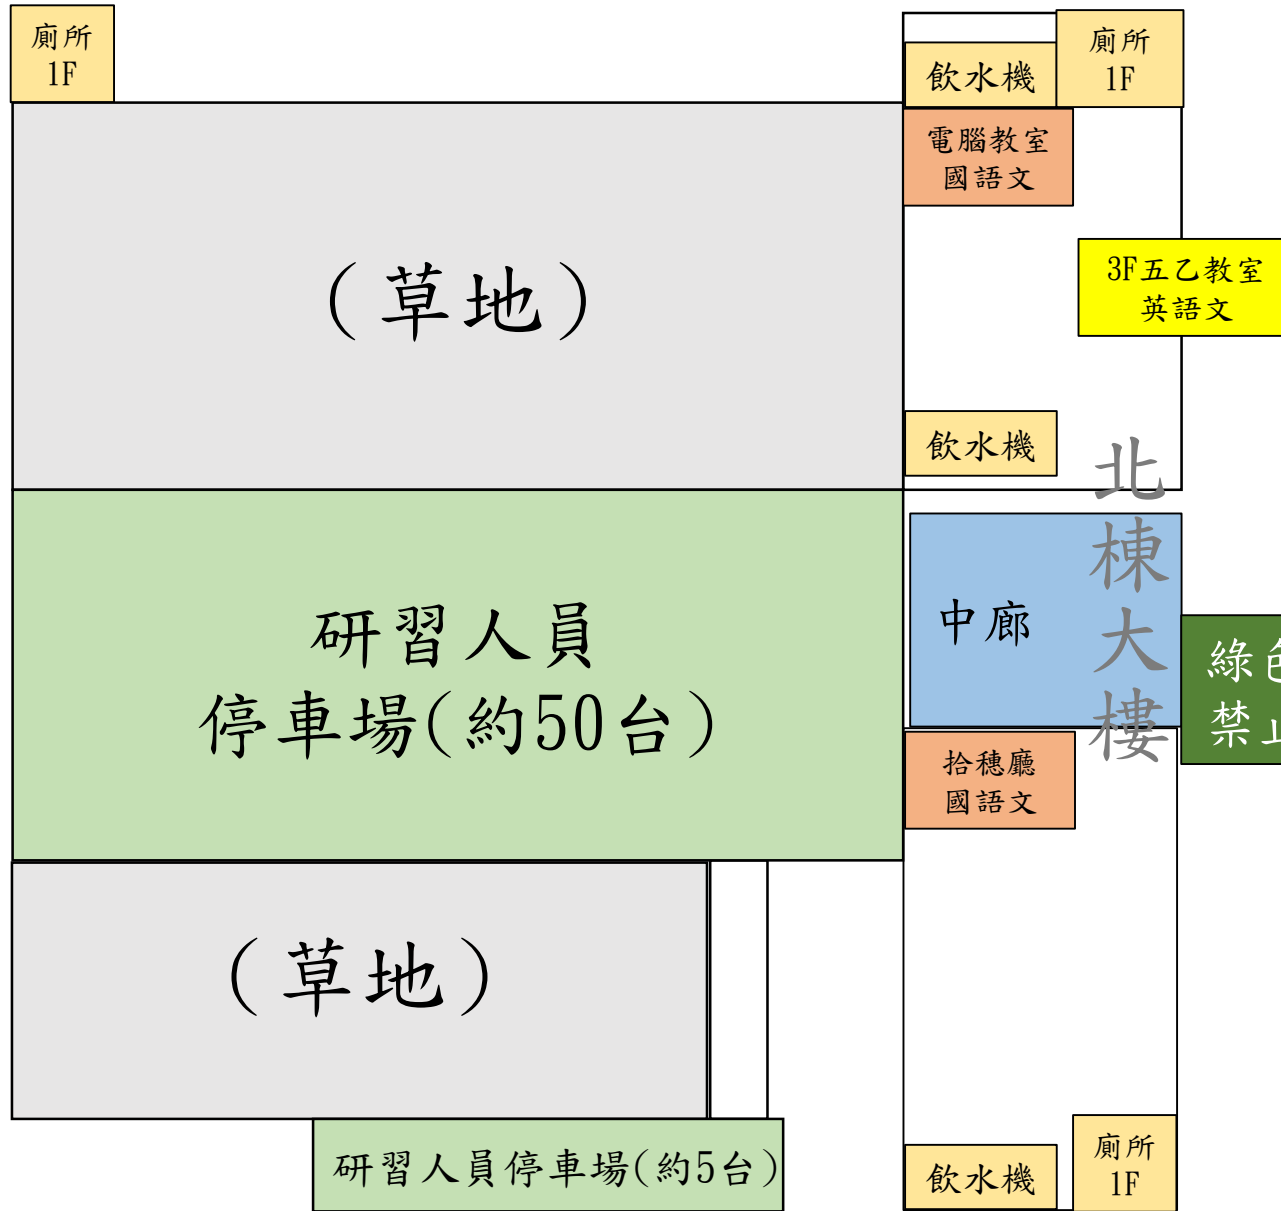

操場

停車場位置有限，建議
共乘，若校內無停車位，
請停校外

特教中心

大門

北棟大樓

綠色地面
禁止停車

游泳館三樓

08:00~10:00
共同研習地點

10:00~17:00
分科研習
數學場地

研習人員
停車場
(約20台)

建國東路

北側門

彰化縣112學年學習扶助現職教師8小時師資研習場地平面圖