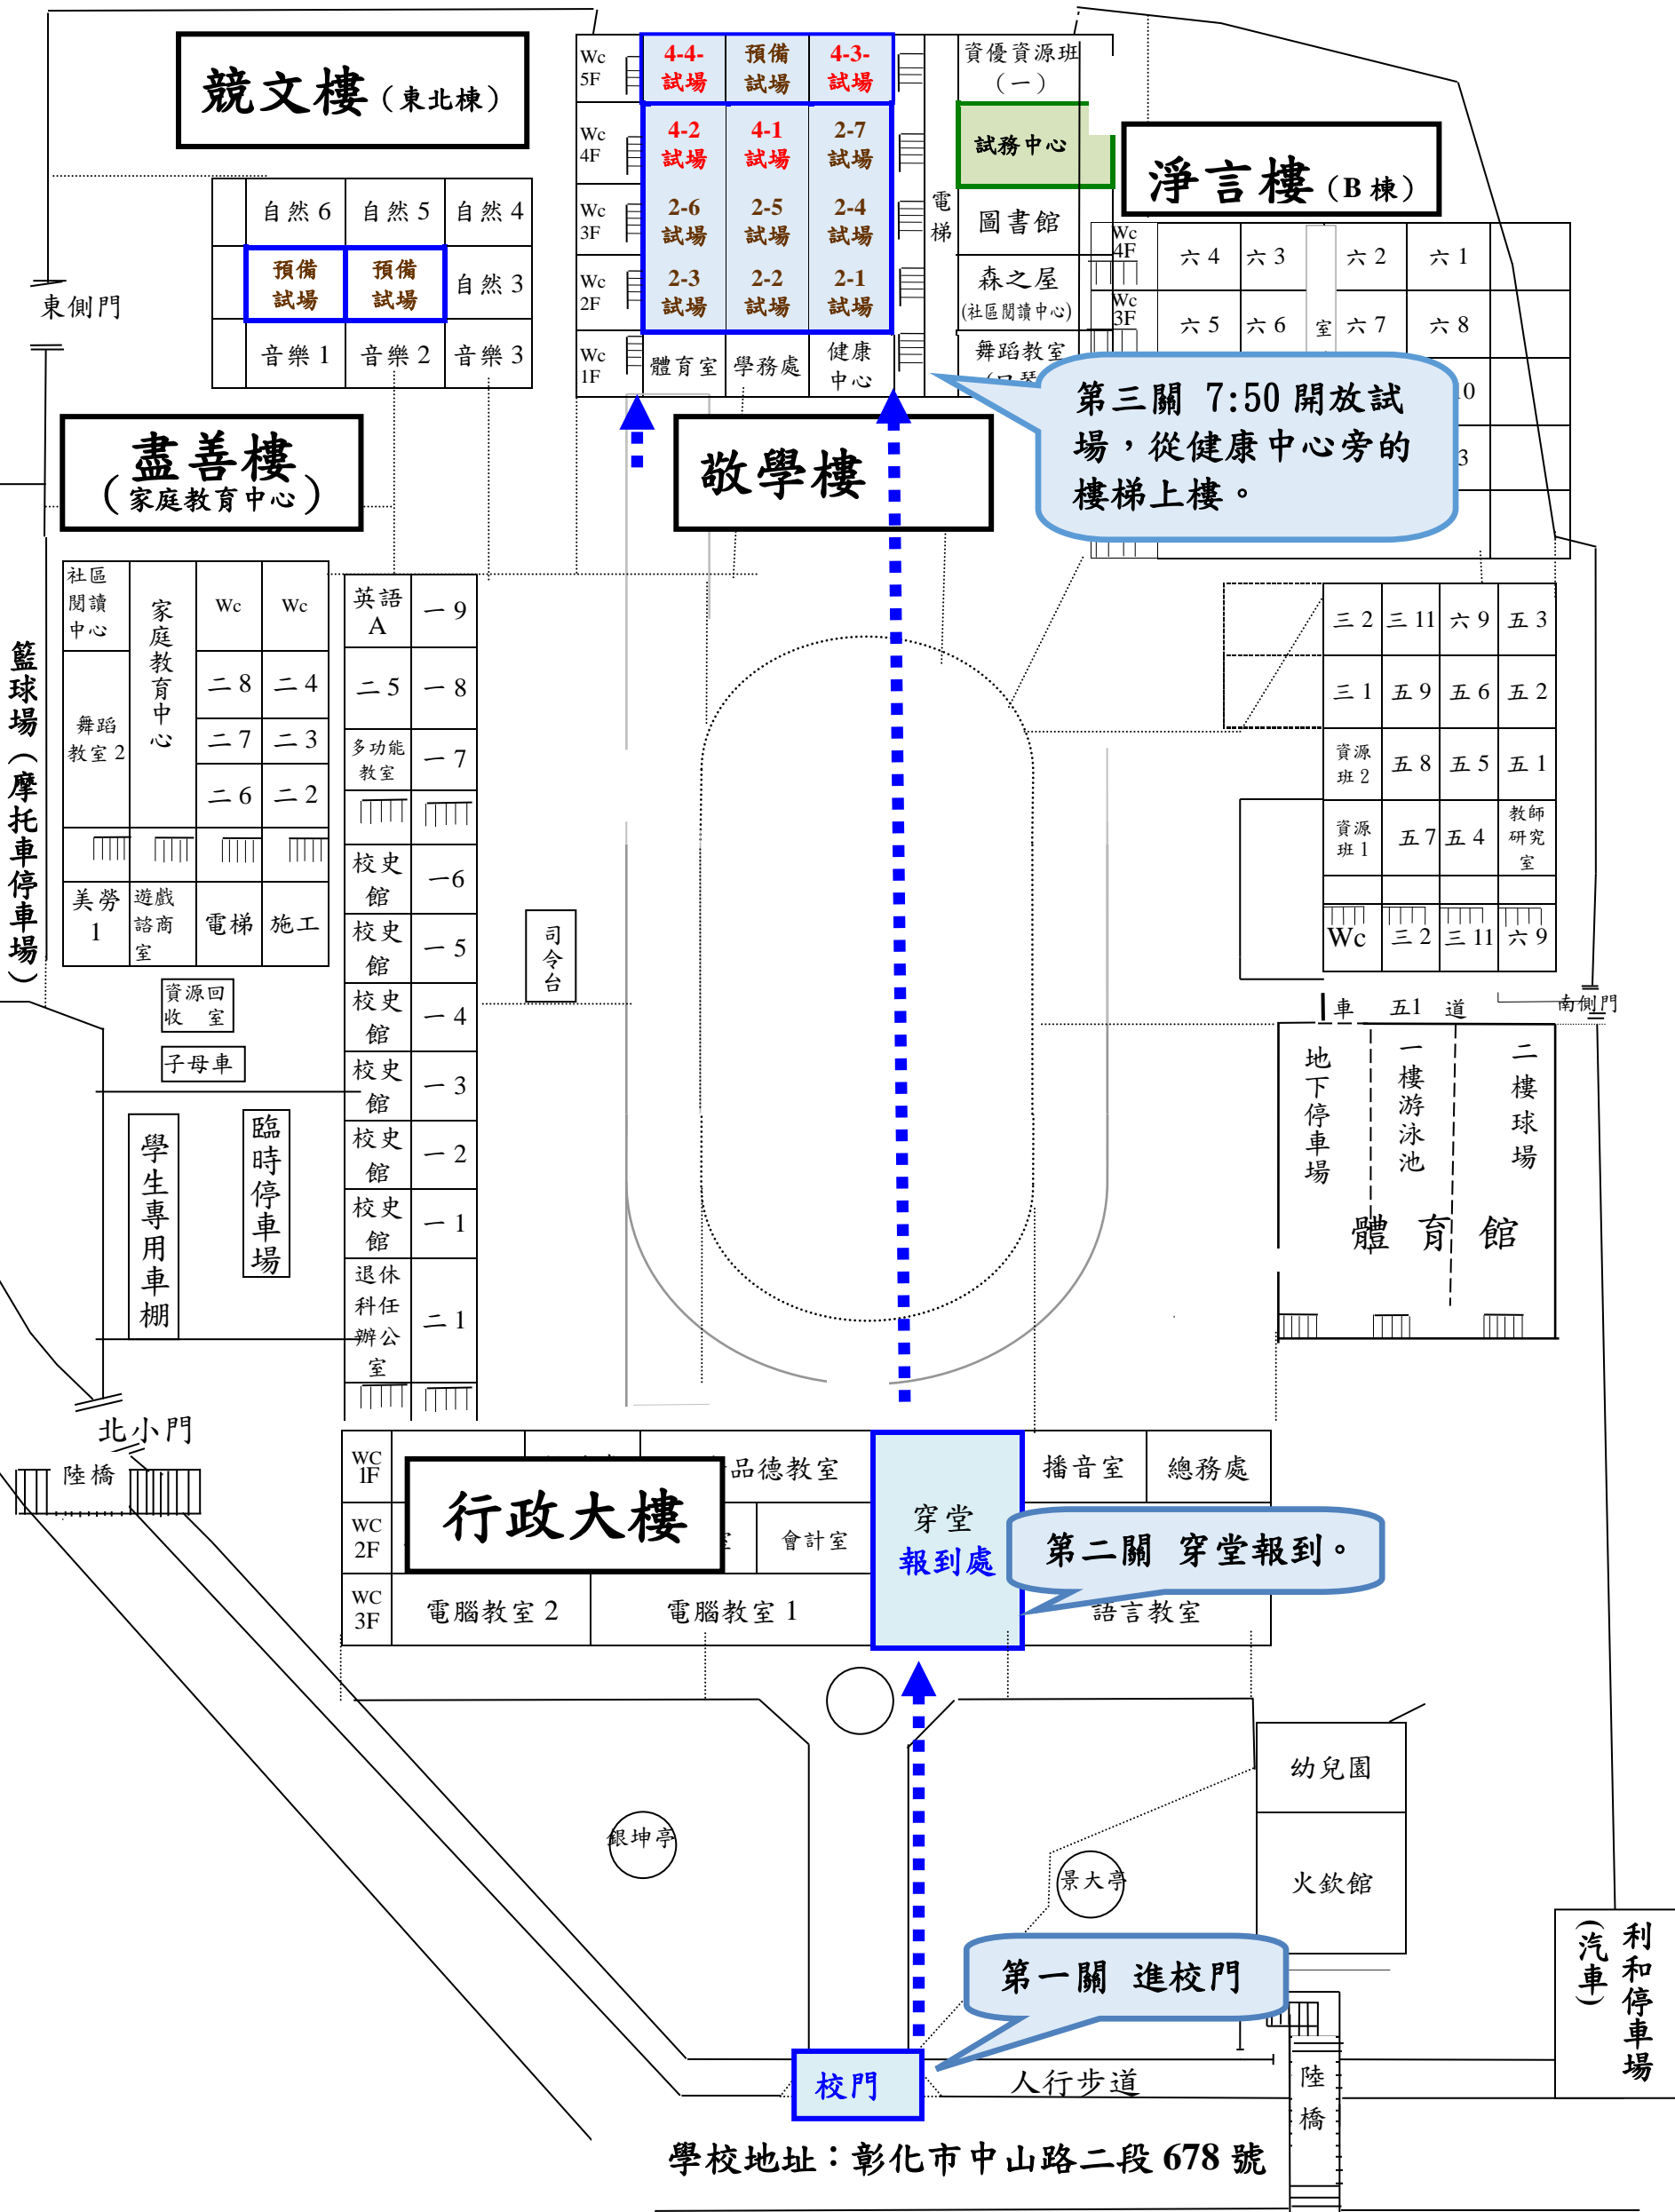

彰化縣 113 學年度國民小學一般智能資賦優異學生鑑定—初選考場配置圖

競文樓 (東北棟)

自然 6	自然 5	自然 4
預備試場	預備試場	自然 3
音樂 1	音樂 2	音樂 3

Wc 5F	4-4-試場	預備試場	4-3-試場
Wc 4F	4-2-試場	4-1-試場	2-7-試場
Wc 3F	2-6-試場	2-5-試場	2-4-試場
Wc 2F	2-3-試場	2-2-試場	2-1-試場
Wc 1F	體育室	學務處	健康中心

淨言樓 (B棟)

Wc 4F	六 4	六 3	六 2	六 1
Wc 3F	六 5	六 6	室 六 7	六 8

敬學樓

盡善樓 (家庭教育中心)

英語 A	-9
	-8
多功能教室	-7
校史館	-6
校史館	-5
校史館	-4
校史館	-3
校史館	-2
校史館	-1
退休科任辦公室	二 1

三 2	三 11	六 9	五 3
三 1	五 9	五 6	五 2
資源班 2	五 8	五 5	五 1
資源班 1	五 7	五 4	教師研究室
Wc	三 2	三 11	六 9

WC 1F	行政大樓	品德教室	播音室	總務處
WC 2F		會計室	穿堂報到處	
WC 3F	電腦教室 2	電腦教室 1	語言教室	

體育館

二樓球場

一樓游泳池

地下停車場

學校地址：彰化市中山路二段 678 號